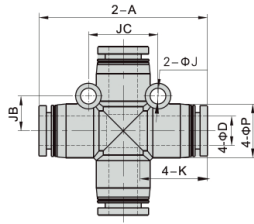

Kreuz-Verbinder

Baureihe K26

Typ	øD	A	øP	K	øJ	JB	JC
K260040	4	34	9	14	3,2	6,5	13
K260080	6	39,5	12,5	16,5	3,2	8	16
K260080	8	46	15	18,5	4,3	9,5	19
K260100	10	52,5	18	21	4,3	11	22
K260120	12	59,5	21	23	4,3	13	26