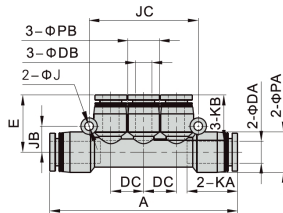

T-Mehrfachverbinder

Baureihe K18

Typ	øD	øD1	øD2	øD3	øD4	L1	L2	L3	H1	H2
K180040	4	4	14.5	13	3.2	57	36	22	19	8
K180-060	6	6	14.5	13	3.2	58	36	22	19.5	8
K180080	8	8	19	14.5	4.2	84	61	29	24.5	11.5
K180100	10	10	19	14.5	4.2	87	61	29	26	11.5

Typ	øDA	øDB	A	øPA	øPB	KA	KB	øJ	JB	JC	DC	E
K186040	6	4	58,5	12,5	9	16,5	14	3,2	8	34	10	17,5
K188060	8	6	69	15	12,5	18,5	16,5	3,2	9,5	40	12	21
K181080	10	8	80	18	15	21	18,5	4,3	11	48	14,5	24