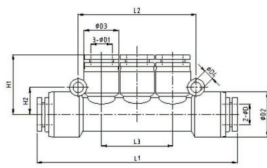

T-Mehrfachverbinder

Baureihe K18

Typ	øD	øD1	øD2	øD3	øD4	L1	L2	L3	H1	H2
K180040	4	4	14.5	13	3.2	57	36	22	19	8
K180-060	6	6	14.5	13	3.2	58	36	22	19.5	8
K180080	8	8	19	14.5	4.2	84	61	29	24.5	11.5
K180100	10	10	19	14.5	4.2	87	61	29	26	11.5

Typ	øDA	øDB	A	øPA	øPB	KA	KB	øJ	JB	JC	DC	E
K186040	6	4	58,5	12,5	9	16,5	14	3,2	8	34	10	17,5
K188060	8	6	69	15	12,5	18,5	16,5	3,2	9,5	40	12	21
K181080	10	8	80	18	15	21	18,5	4,3	11	48	14,5	24