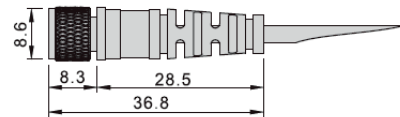

Stecker

Typ	DMS			
Model	C08: M8-Stecker		C12: M12-Stecker	
Ausführung	2: 2-polig		3: 3-polig	
Kabellänge	020: 2m	030: 3m	050: 5m	100: 10m

DMS C08 2 020

M8-Stecker

M12-Stecker