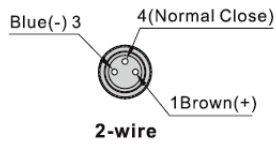

Stecker

Typ	DMS			
Model	C08: M8-Stecker		C12: M12-Stecker	
Ausführung	2: 2-polig		3: 3-polig	
Kabellänge	020: 2m	030: 3m	050: 5m	100: 10m

DMS C08 2 020

M8-Stecker

M12-Stecker