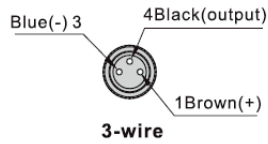

Stecker

Typ	DMS			
Model	C08: M8-Stecker		C12: M12-Stecker	
Ausführung	2: 2-polig		3: 3-polig	
Kabellänge	020: 2m	030: 3m	050: 5m	100: 10m

DMS C08 2 020

M8-Stecker

M12-Stecker