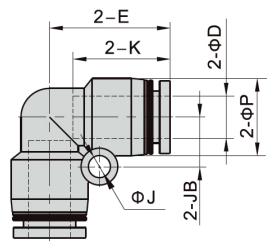

Baureihe K60

Winkel-Verbinder

Typ	øD	øP	K	E	øJ	JB
K600040	4	9	14	17	3,2	6,5
K600060	6	12,5	16,5	20	3,2	8
K600080	8	15	18,5	23	4,3	9,5
K600100	10	18	21	26,5	4,3	11
K600120	12	21	23	30	4,3	13