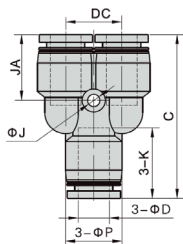

Baureihe K70

T-Verbinder

Typ	øD	øP	K	E	øJ	JB			
K700040	4	9	14	17	3,2	6,5			
K700060	6	12,5	16,5	20	3,2	8			
K700080	8	15	18,5	23	4,3	9,5			
K700100	10	18	21	26,5	4,3	11			
K700120	12	21	23	30	4,3	11			

Typ	øDA	øDB	øP	KA	KB	EA	EB	øJ	JB
K706040	6	4	12,5	16,5	14	20	19,5	3,2	8
K708060	8	6	15	18,5	16,5	22,5	22	4,3	9,5
K701080	10	8	18	21	18,5	25,5	25,5	4,3	11
K701280	12	8	21	23	18,5	29	28,5	4,3	13
K701210	12	10	21	23	18,5	29	28,5	4,3	13