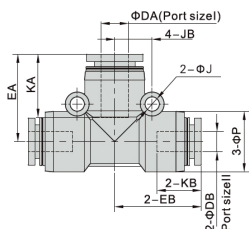

Baureihe K70

T-Verbinder

Typ	øD	øP	K	E	øJ	JB			
K700040	4	9	14	17	3,2	6,5			
K700060	6	12,5	16,5	20	3,2	8			
K700080	8	15	18,5	23	4,3	9,5			
K700100	10	18	21	26,5	4,3	11			
K700120	12	21	23	30	4,3	11			

Typ	øDA	øDB	øP	KA	KB	EA	EB	øJ	JB
K706040	6	4	12,5	16,5	14	20	19,5	3,2	8
K708060	8	6	15	18,5	16,5	22,5	22	4,3	9,5
K701080	10	8	18	21	18,5	25,5	25,5	4,3	11
K701280	12	8	21	23	18,5	29	28,5	4,3	13
K701210	12	10	21	23	18,5	29	28,5	4,3	13